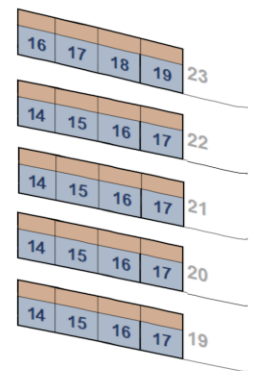

TEATR PM Katowice

wejście

wejście

miejsca dla osób z ograniczoną mobilnością

Miejsca dla techniki teatru w przypadku umiejscowienia realizatorów świateł i dźwięku w osi sceny

wyjście ewakuacyjne

wyjście ewakuacyjne

SCENA