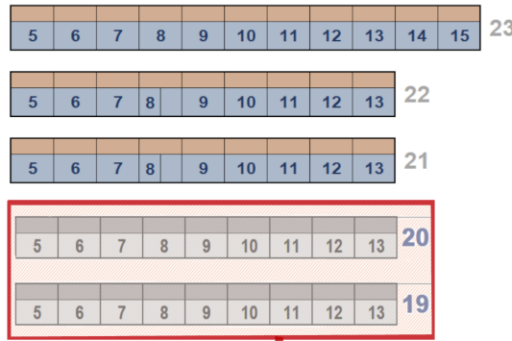

TEATR PM Katowice

wejście

wejście

miejsca dla osób z ograniczoną mobilnością

Miejsca dla techniki teatru w przypadku umiejscowienia realizatorów świateł i dźwięku w osi sceny

wyjście ewakuacyjne

wyjście ewakuacyjne