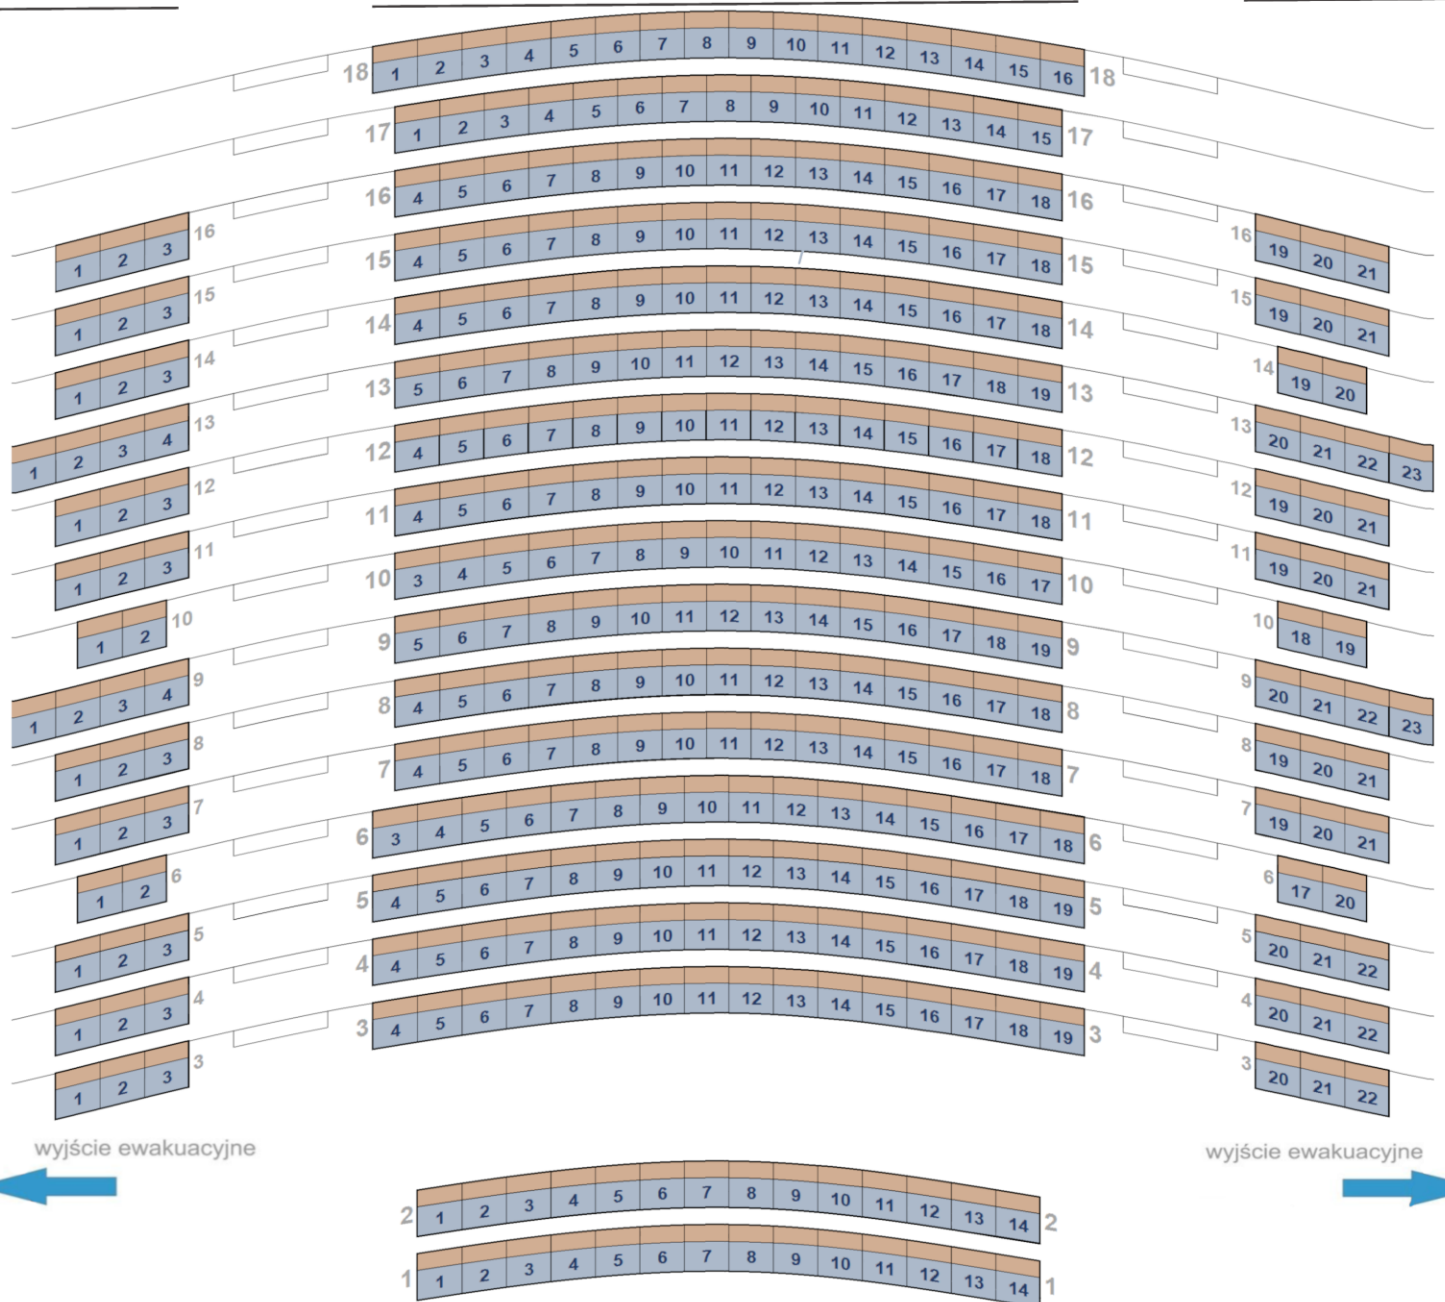

TEATR PM Katowice

wejście

wejście

miejsca dla osób z ograniczoną mobilnością

Miejsca dla techniki teatru w przypadku umiejscowienia realizatorów świateł i dźwięku w osi sceny

wyjście ewakuacyjne

wyjście ewakuacyjne

SCENA